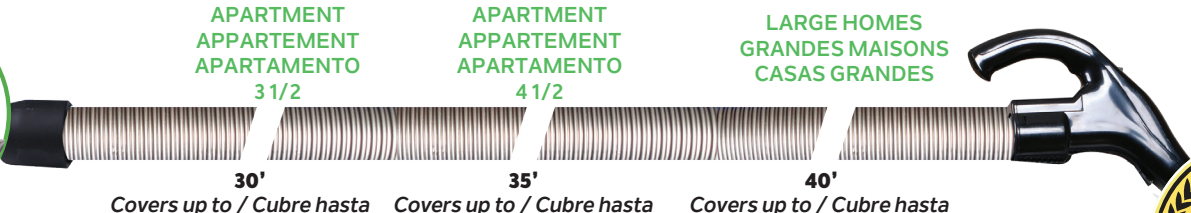

COVERS UP TO / CUBRE HASTA 1600 SQ.FT

APARTMENT
APPARTEMENT
APARTAMENTO
3 1/2

APARTMENT
APPARTEMENT
APARTAMENTO
4 1/2

LARGE HOMES
GRANDES MAISONS
CASAS GRANDES

30'
Covers up to / Cubre hasta
950 sq.ft

35'
Covers up to / Cubre hasta
1,250 sq.ft

40'
Covers up to / Cubre hasta
1,600 sq.ft