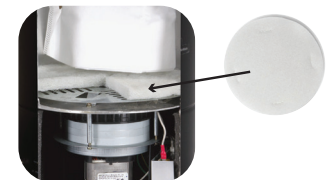

**12.5L / 3.2 Gal
FD-12.5L-30VO**

Filtere de protection moteur "crash"
Motor protection filter (Crash)
Filtro de protección del motor (Crash)

FILPCDO-VAC

COVERS UP TO / CUBRE HASTA 1600 SQ.FT

APARTMENT
APPARTEMENT
APARTAMENTO
3 1/2

APARTMENT
APPARTEMENT
APARTAMENTO
4 1/2

LARGE HOMES
GRANDES MAISONS
CASAS GRANDES

30'
Covers up to / Cubre hasta
950 sq.ft

35'
Covers up to / Cubre hasta
1,250 sq.ft

40'
Covers up to / Cubre hasta
1,600 sq.ft